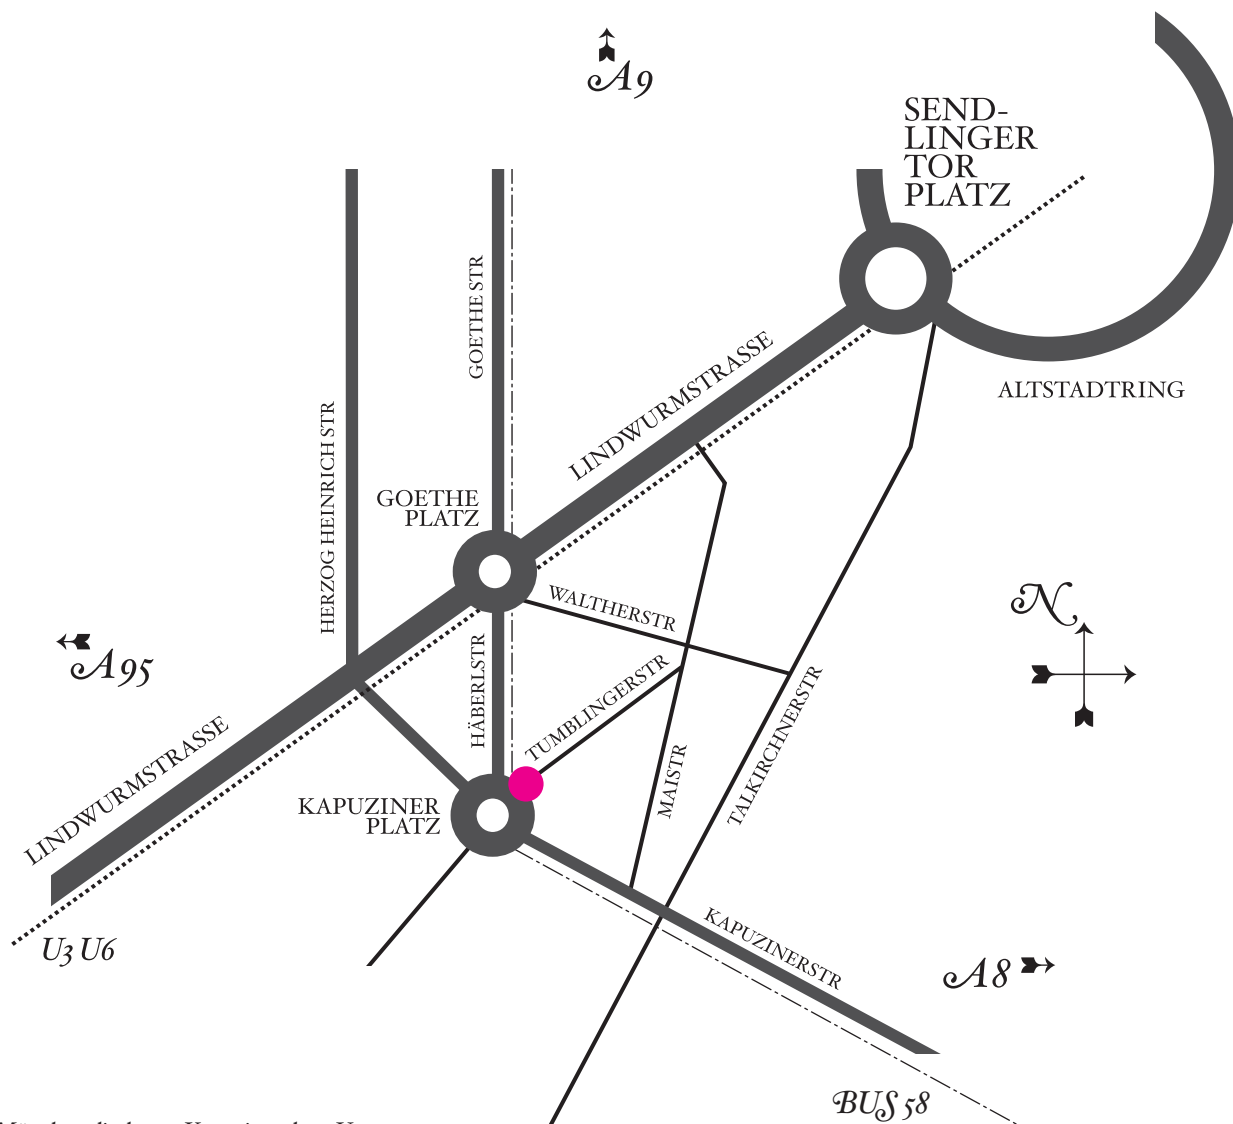

# KONTAKT

Sie finden uns in München direkt am Kapuzinerplatz. Unsere Räume liegen gleich gegenüber des berühmten Paulaner-Brauhauses. HERBURG WEILAND erkennen Sie gut an den goldenen Fenstern.

HERBURG WEILAND  
Am Kapuzinerplatz  
Tumblingerstraße 22  
80337 München

Telefon +49 89 517009-0

Sollten Sie mit der U-Bahn kommen, steigen Sie bitte am Goetheplatz aus und gehen die Häberlstraße hinunter. Dann sofort links in die Tumblingerstraße bis zum Haus Nummer 22.